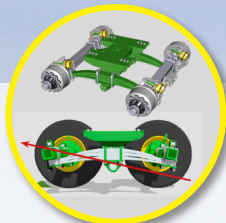

TRANS-CAP: EEN CONCENTRAAT VAN STEVIGHEID VOOR AL UW LANDBOUWWERKZAAMHEDEN

Achterdeur met grote opening - opzetschotten tot 1000 mm

Roll-Over systeem om de tractie in moeilijke omstandigheden te vergemakkelijken

Dubbel schommelframe bij het kippen

Grote doorkijkvensters vooraan met gegalvaniseerde spijlen en doorzichtig plexiglas

SCAN ME